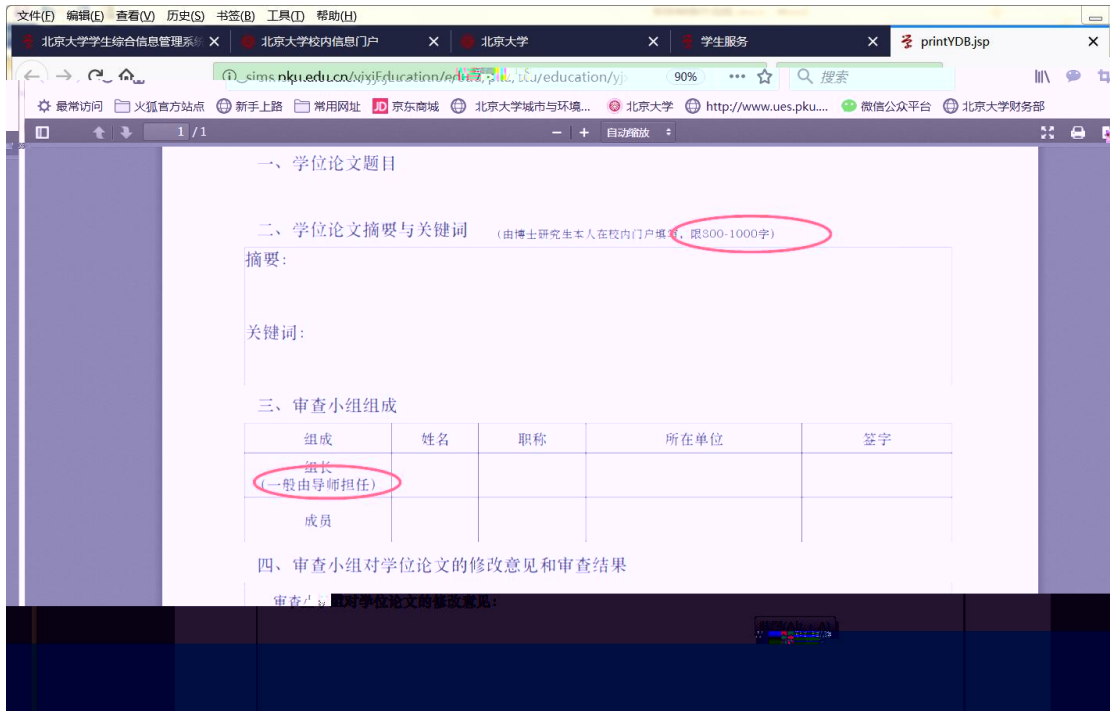

查看/打印学籍卡	查看注册历史
填写学籍异动申请	查看学籍异动/打印申请表
查看奖惩信息	非京籍在学证明
国际交流资助申请/查询审批结果	短期访学

[培养办教务 \(电话62751358\)](#)

[培养计划](#) | [中期退课申请](#) | [维护个](#)

[培养环节录入及打印](#) | [查询培养环节](#)

4

5

6

347S