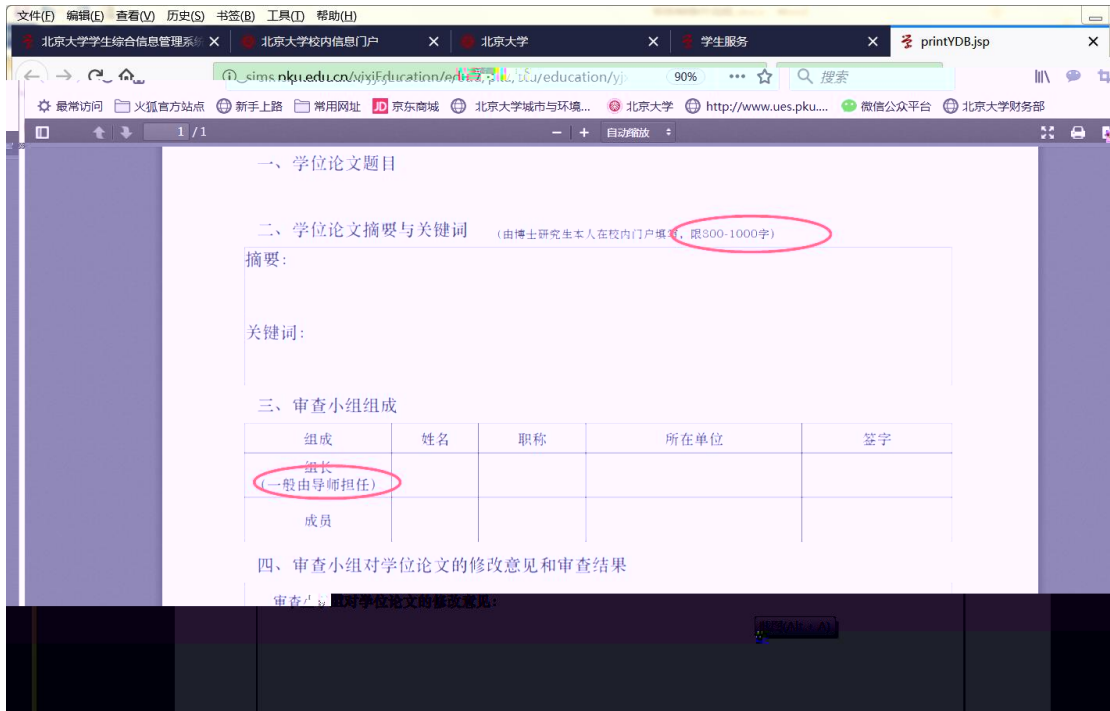

查看奖惩信息 非京籍在学证明

国际交流资助申请/查询审批结果 短期访学

培养办教务 (电话62751358)

中期退课申请 维护个人培养计划

查询培养环节 培养环节录入及打印

4

5

6