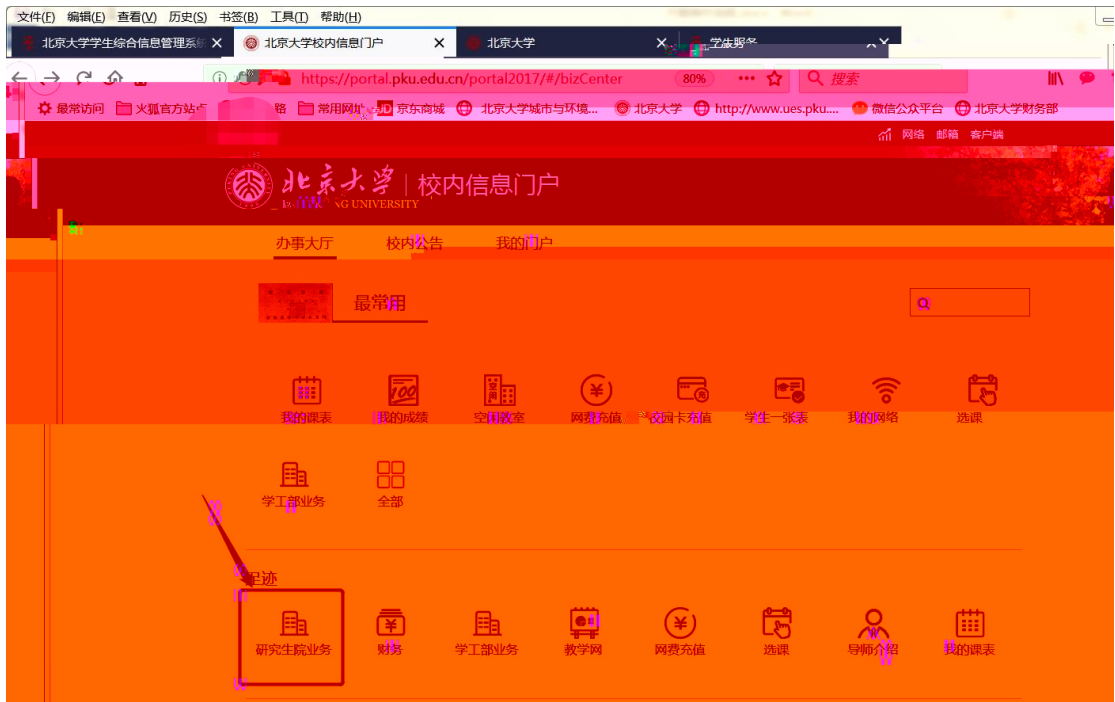

!

早安

我的课表 我的成绩 空闲教室 网费充值 校园卡充值 学生一张表 我的网络 选课

学工部业务 全部

最热

空闲教室 研究生院业务 财务 学工部业务 教学网 我的成绩 我的课表 选课

快速导航 个人业务 | 公共服务 | 专题服务 | 大数据分析 | 我的链接 | 学生事务管理 | 行政办公管理 | 设备资产管理

个人业务

业务 学工部业务 就业中心业务 学生一张表 选课 我的课表 我的成绩 教学计划 研究生院

档案 档案转递查询 新组织业务 迎新 离校 组织业务 研究生证书照片 讲座申请 健康档

”

入

个

130